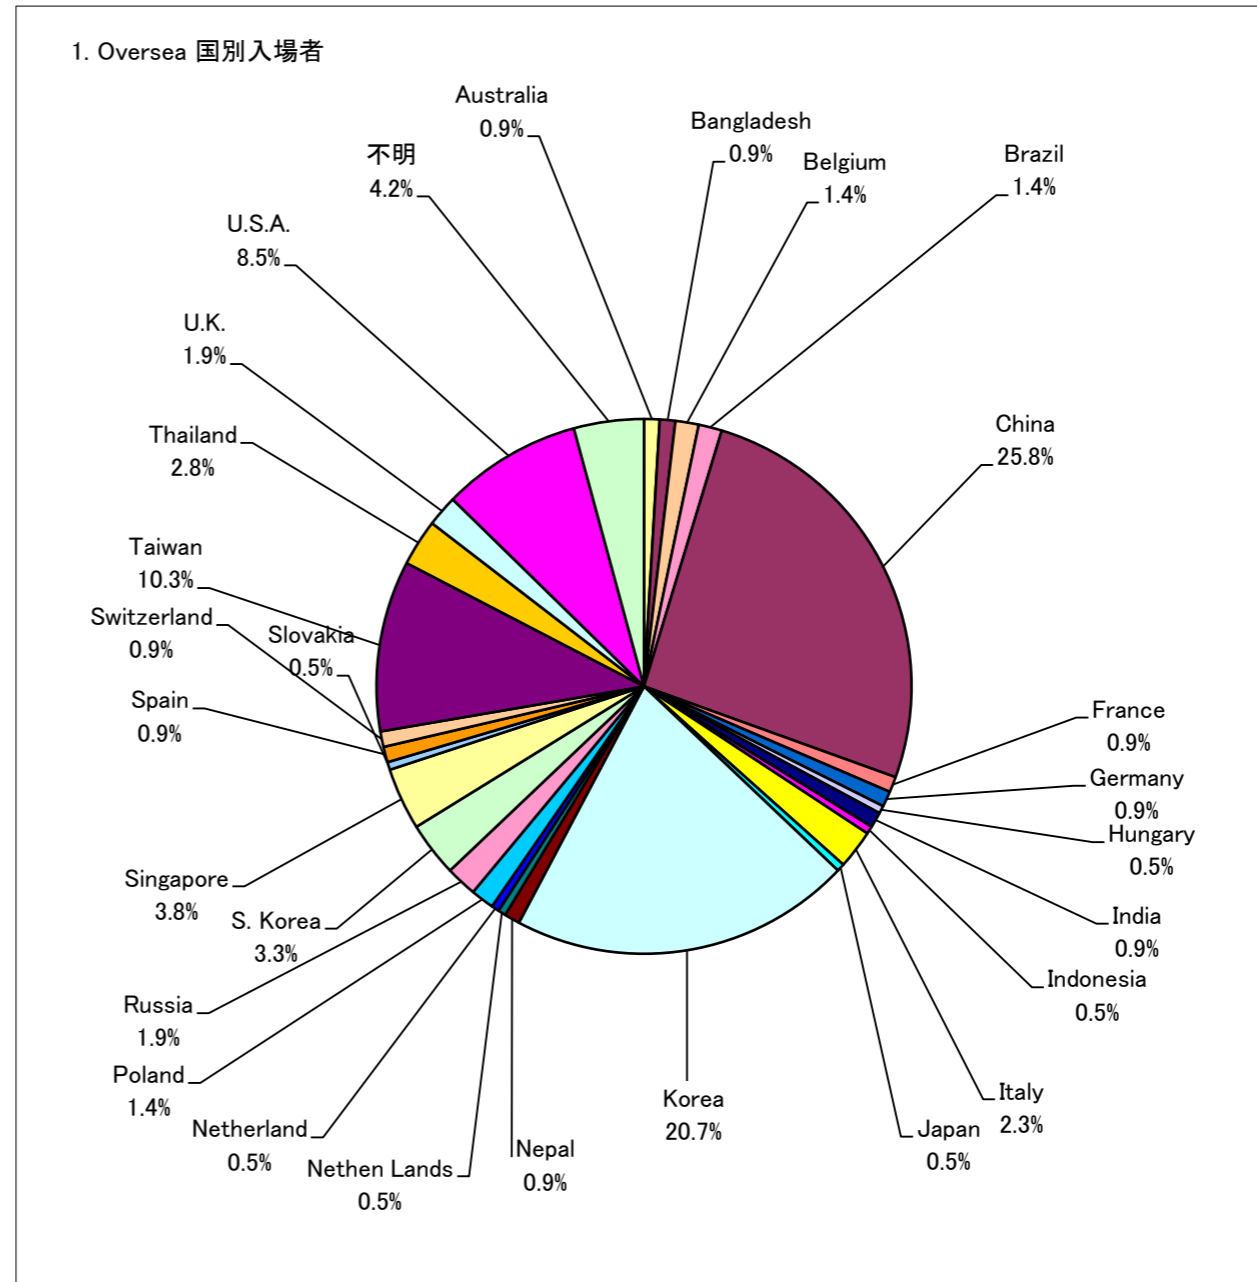

# JACLaS EXPO 2013

## 1. Oversea 国別入場者

設問	回答	件数
Country	Australia	2
	Bangladesh	2
	Belgium	3
	Brazil	3
	China	55
	France	2
	Germany	2
	Hungary	1
	India	2
	Indonesia	1
	Italy	5
	Japan	1
	Korea	44
	Nepal	2
	Nethen Lands	1
	Netherland	1
	Poland	3
	Russia	4
	S. Korea	7
	Singapore	8
	Slovakia	1
	Spain	2
	Switzerland	2
	Taiwan	22
	Thailand	6
	U.K.	4
	U.S.A.	18
	不明	9
合計	合計	213

## 3. Oversea 過去からの来場回数

設問	回答	件数
Visiting times	01 the first	148
	02 second	22
	03 third	19
	04 more participate to the Exh	21
	不明	3
合計		213

## 3. Oversea 過去からの来場回数