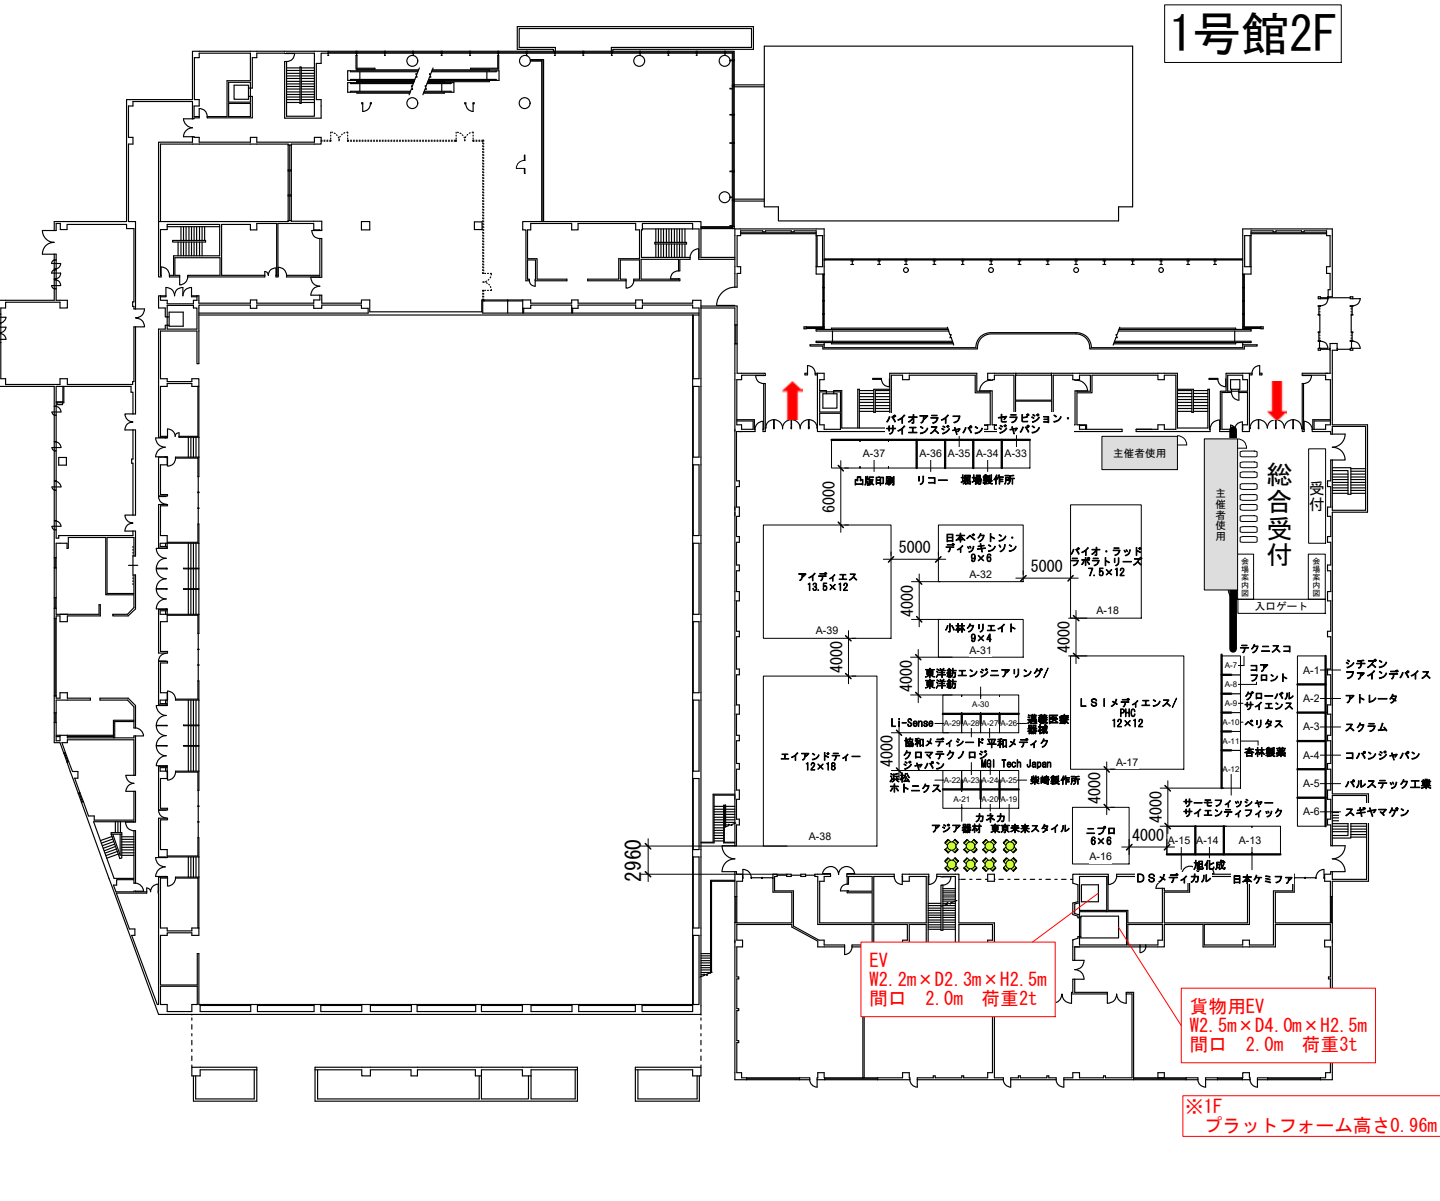

JACLaS EXPO 2022 会場図

3号館

渡り通路

2号館

1号館1F

※2F行き
プラットフォーム高さ0.96m

1号館2F

※1F
プラットフォーム高さ0.96m