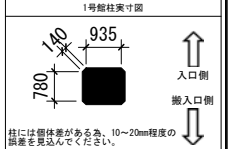

JACLaS EXPO 2022 会場図

3号館

渡り通路

2号館

1号館1F

※2F行き
プラットフォーム高さ0.96m

1号館2F

※1F
プラットフォーム高さ0.96m