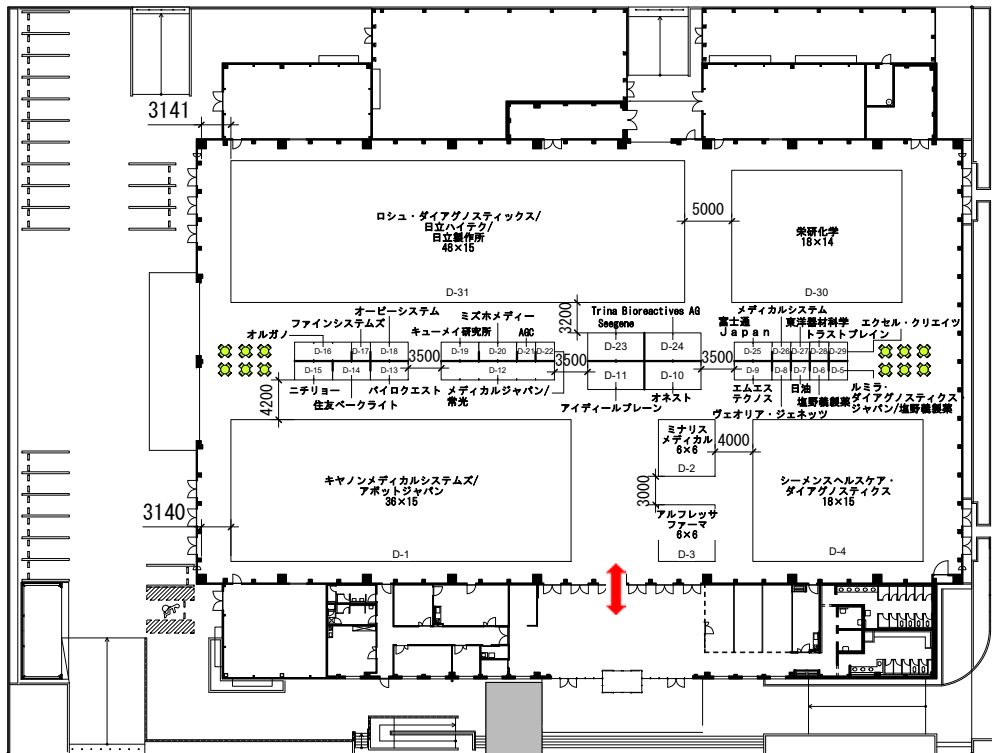

JACLaS EXPO 2022 会場図

3号館

渡り通路

2号館

1号館1F

※2F行き
プラットフォーム高さ0.96m

1号館2F

※1F
プラットフォーム高さ0.96m