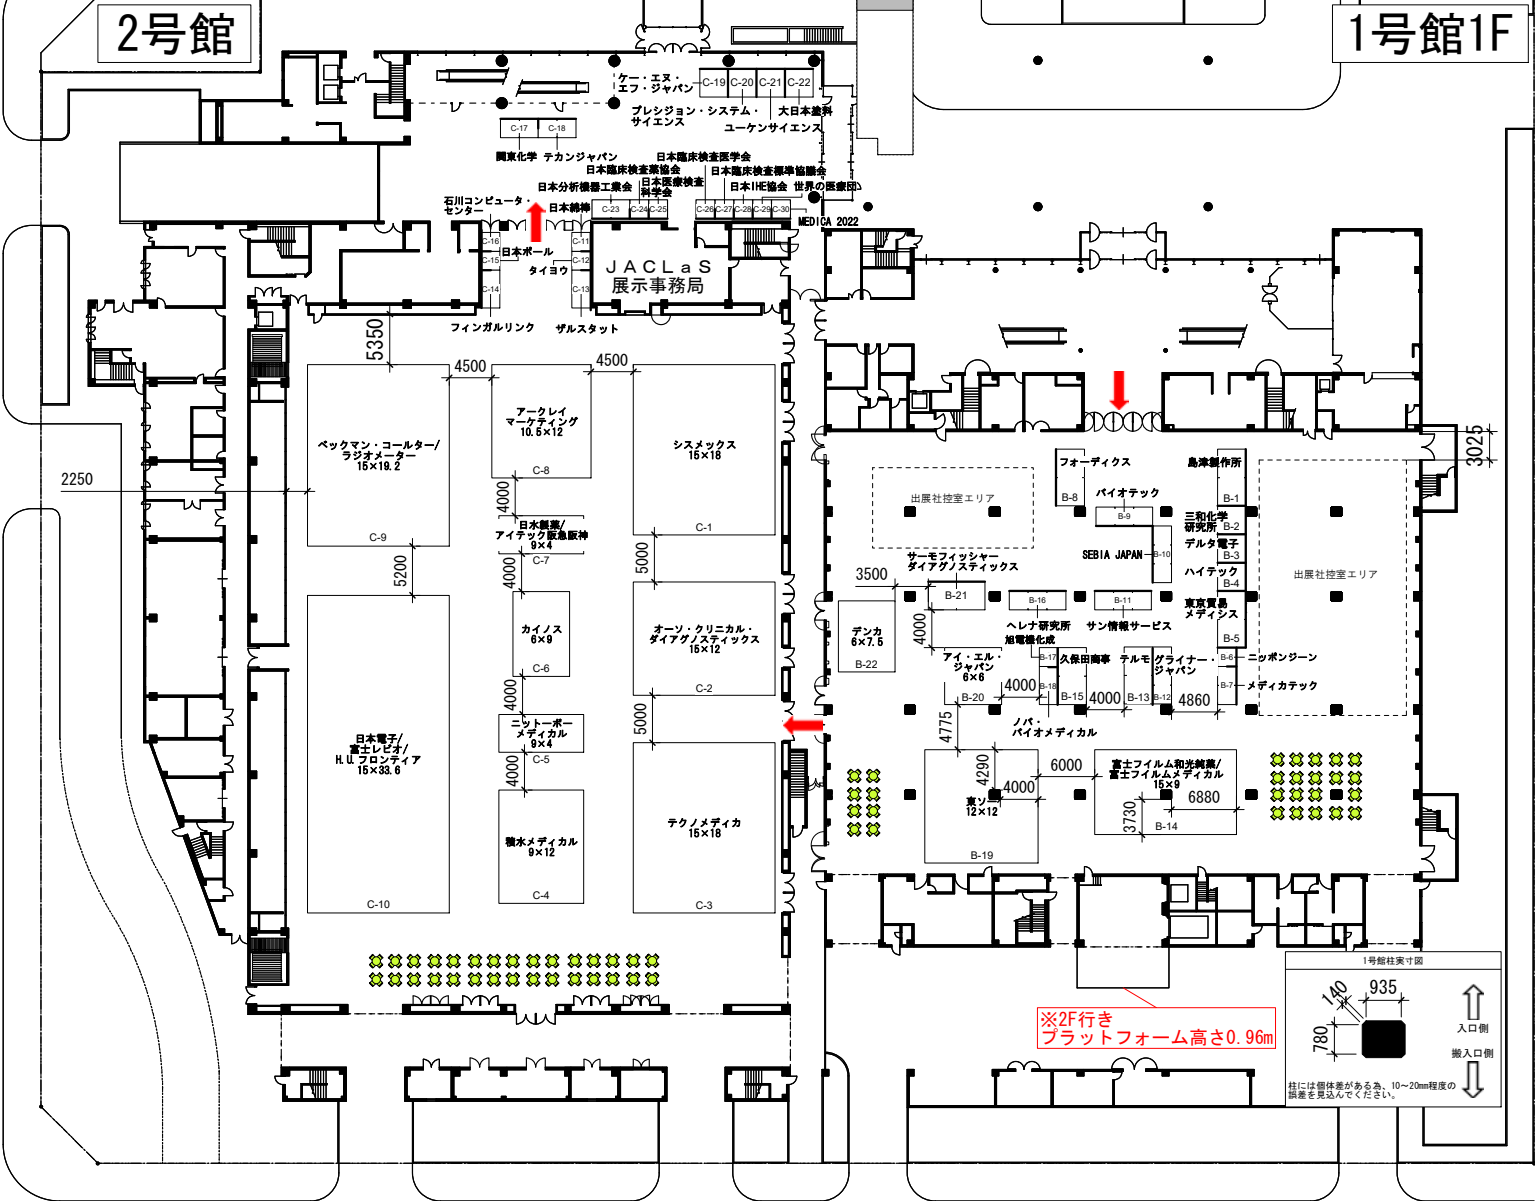

JACLaS EXPO 2022 会場図

3号館

渡り通路

2号館

1号館1F

※2F行き
プラットフォーム高さ0.96m

1号館2F

※1F
プラットフォーム高さ0.96m